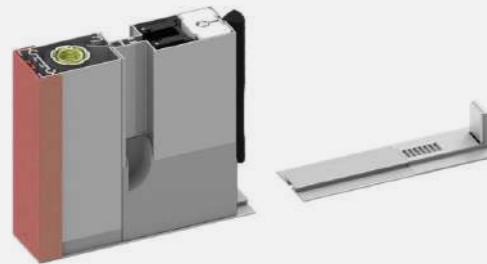

+ COMPENSATORI 1 ANTA

U-PROFILES FOR SINGLE SHUTTER
COMPENSATEURS UN VANTAIL
AUSGLEICHPROFILE FÜR EINFLÜGELIGES MODELL

C COMPENSATORE SINGOLO

SINGLE U-PROFILE
COMPENSATEUR UNIQUE
AUSGLEICHPROFIL