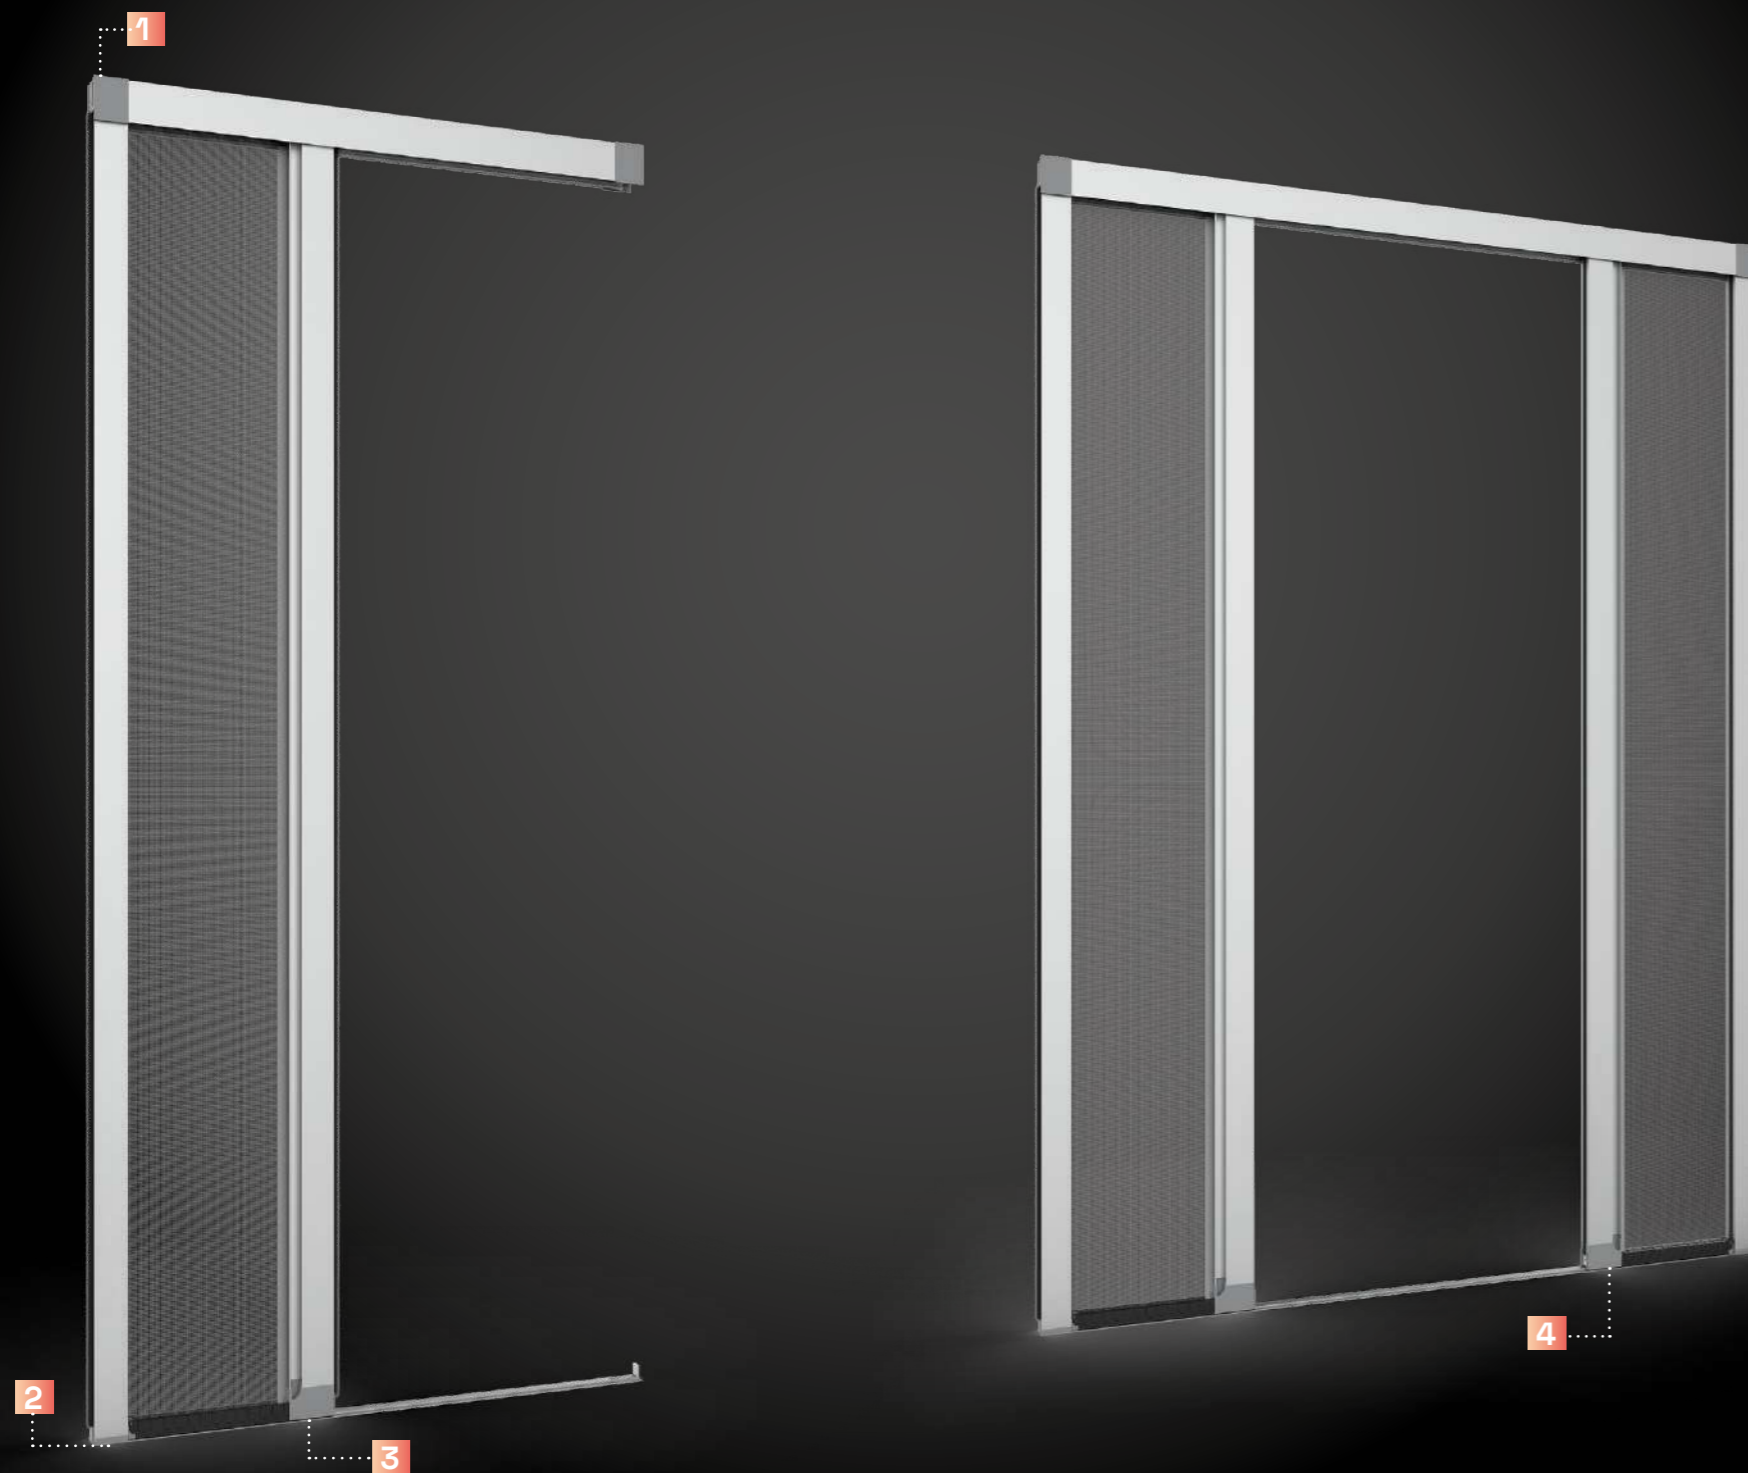

SWITCH 4®

Chiusura magnetica
Magnetic lock
Fermeture Magnétique
Magnetverschluss

Caratteristiche tecniche

Technical features / Caractéristiques techniques / Technische Details