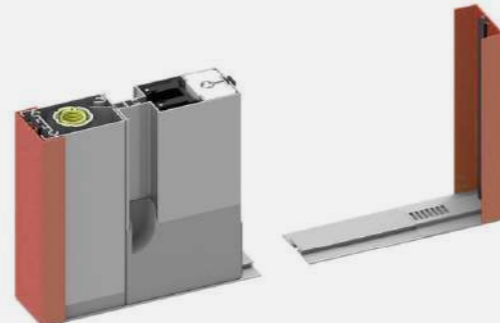

CCM COMPENSATORE DOPPIO MAGNETICO

DOUBLE MAGNETIC U-PROFILE
DOUBLE COMPENSATEUR MAGNÉTIQUE
MAGNETISCHE AUSGLEICHPROFILE

COMPENSATORE CASSONETTO E TERMINALE MAGNETICO
ROLLER BOX U-PROFILE AND MAGNETIC U-PROFILE
COMPENSATEUR BOÎTIER ET TERMINAL MAGNÉTIQUE
AUSGLEICHPROFIL FÜR KASTEN UND MAGNETISCHES ENDPROFIL

+ CHIUSURA SICURA

SAFE CLOSING
FERMETURE SÉCURISÉE
SICHERHEITSVERSCHLUSS

CSI

APERTO
OPEN
OUVERT
OFFEN

CHIUSO
CLOSED
FERMÉ
GESCHLOSSEN