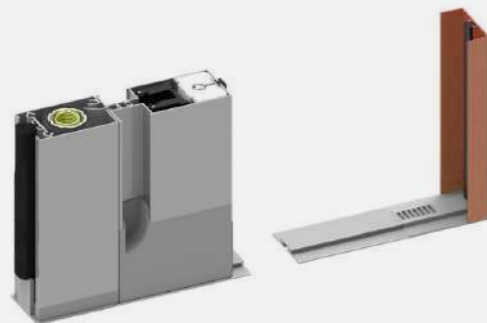

CM COMPENSATORE SINGOLO MAGNETICO

SINGLE MAGNETIC U-PROFILE
COMPENSATEUR UNIQUE MAGNÉTIQUE
MAGNETISCHES AUSGLEICHPROFIL

COMPENSATORE TERMINALE MAGNETICO
MAGNETIC U-PROFILE
COMPENSATEUR TERMINAL MAGNÉTIQUE
MAGNETISCHES ENDPROFIL