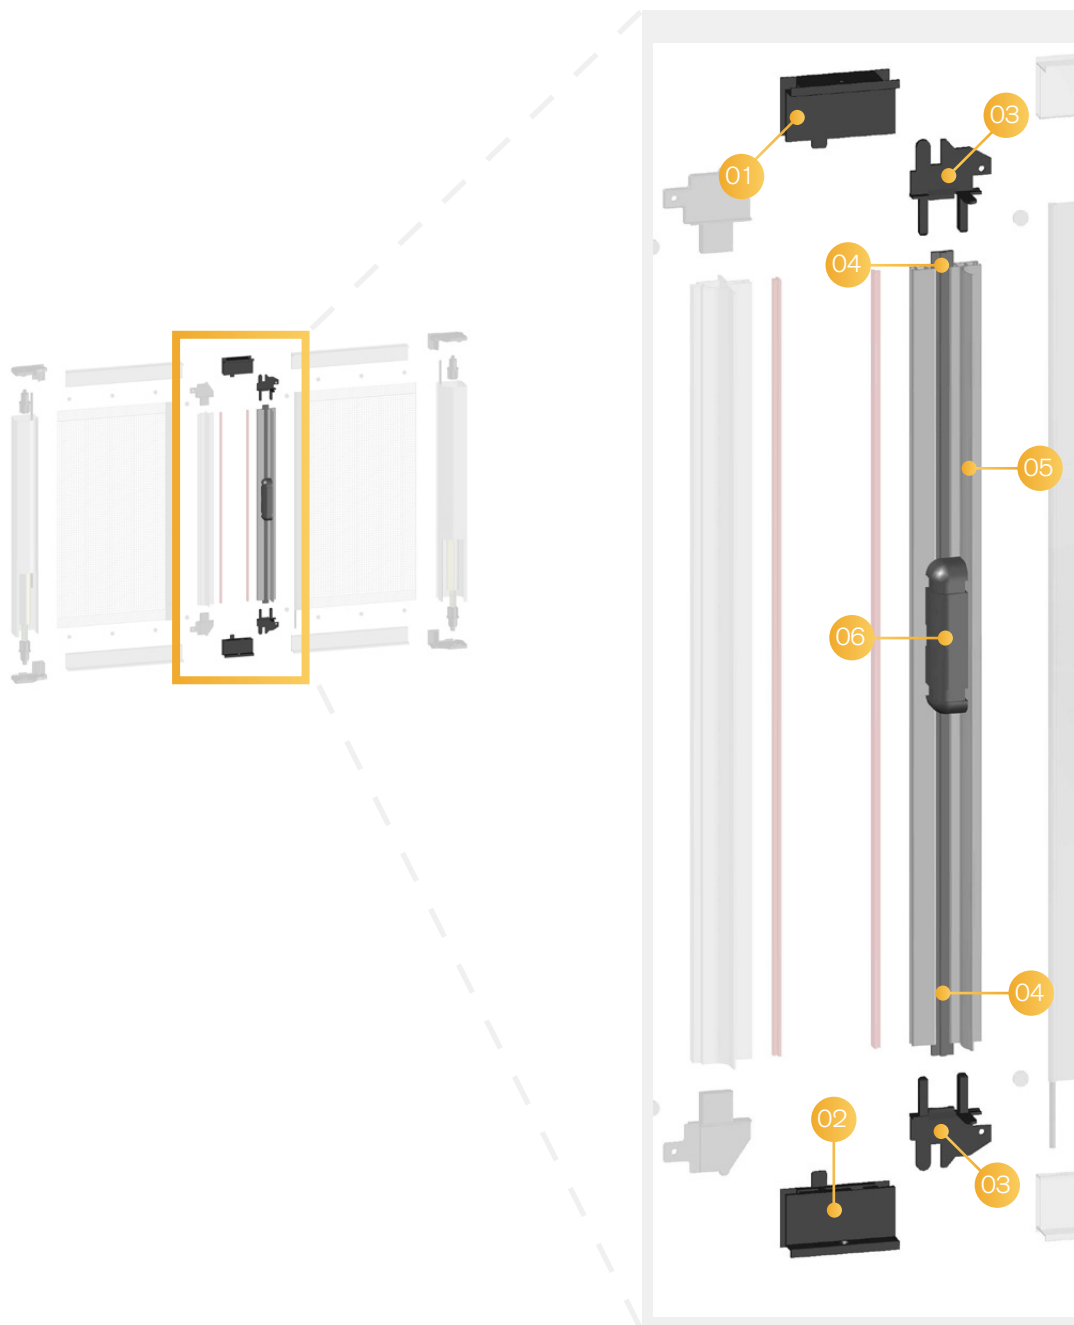

CODICE	DESCRIZIONE	U.M.	
01	30TES	Testata 50 RUBINO Superiore	PZ
02	30TES	Testata 50 RUBINO Inferiore	PZ
03	30CAS50	Cassonetto da 50mm in alluminio	ML
04	10TAP27	Tappo per tubo da 27mm	PZ
05	30TUB27	Tubo in alluminio da 27mm	ML
06	10MOL	Molla speciale per zanz. avv. laterale da 27mm	PZ
07	30GUI	Guide in alluminio	ML
08	10SCI	Scivoli per avvolgente laterale	CP
09	30SPA57600	Spazzolino 5x7 per cassonetto	ML
10	30MANFAR	Maniglia a farfalla	ML
11	30TER	Terminale zanzariera laterale	ML
12	30MAG	Magnete zanzariera avv. laterale	ML
13	30TONFER	Tondino fermarete	ML
14	30AUTMAN	Automatici manuali	PZ
15	30FETRET20	Fettuccia di rete trattata da 20mm	ML
16	TEL	Telo per zanzariera	MQ
17	30BIA	Biadesivo da 19mm	RT
18	30FET45120	Fettuccia da 45mm	ML
19	30RIBMAN	Ribadini manuali	CP
20	10NOTSAR	Nottolino per avvolgente laterale	PZ
-	10BUSACCSARA1	Buste accessori RUBINO	PZ

	CODICE	DESCRIZIONE	U.M.
01	30PIE10	Piedino centrale Superiore per Closing Block zanz. laterale 2 ante	PZ
02	30PIE10	Piedino centrale Inferiore per Closing Block zanz. laterale 2 ante	PZ
03	10SCI	Scivoli per Closing Block laterale Sup/Inf	CP
04	30PIACB	Profilo piatto per Closing Block	PZ
05	30MAN10	Maniglia 2010 in alluminio	ML
06	10KITMANCB	Kit maniglia per Closing Block	PZ
-	10BUSACCSARA2	Busta accessori RUBINO 2 ante	PZ

ATTENZIONE

Tutti i componenti della seconda anta sono uguali alla prima, fatta eccezione per quelli indicati in questa immagine.

30FRICOM

Frizione per avv. laterale da 27mm

PZ