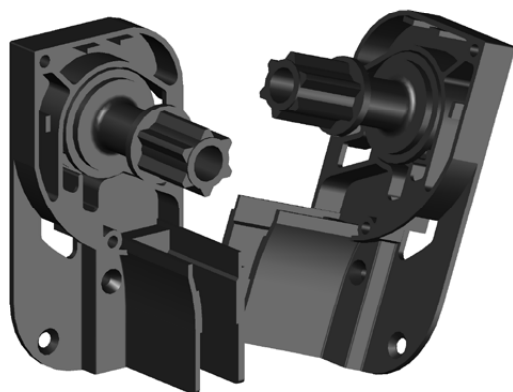

CODICE	DESCRIZIONE	U.M.	
01	10SETCAT2	Testate GIADA Dx/Sx - Catenella interna destra	CP
02	10RIDCAT	Riduttore per tubo da 27mm	CP
03	30CAS50	Cassonetto da 50mm in alluminio	ML
04	30TUB27	Tubo in alluminio da 27mm	ML
05	30BIA	Biadesivo da 19mm	RT
06	30GUI	Guide in alluminio	ML
07	30CAT	Catenella	ML
08	10FIN	Fincorsa per catenella	PZ
09	30GRUGIU	Gruppo giunzione catenella	PZ
10	10FER	Fermacatenella	PZ
11	TEL	Telo per zanzariera	MQ
12	30FETRET20	Fettuccia di rete trattata da 20mm	ML
13	30AUTMAN	Automatici manuali	PZ
14	30FET45120	Fettuccia da 45mm	ML
15	30TONFER	Tondino fermarete	ML
16	10PIE	Piedini per zanzariera a catenella Dx/Sx	CP
17	10SCI	Scivoli per avvolgente verticale Dx/Sx	CP
18	30PIAZAV	Zavorra per maniglia	ML
19	30RIBMAN	Ribadini manuali	CP
20	30MAN	Maniglia in alluminio	ML
21	30SPA5813	Spazzolino 5,8x13 per maniglia	ML
-	10BUSACCCATY1	Busta accessori GIADA	PZ

10SETCAT2

Testate GIADA 50 Catenella Interna Sinistra	CP
Testate GIADA 50 Catenella Esterna Destra	CP
Testate GIADA 50 Catenella Esterna Sinistra	CP
Testate GIADA 50 Cat. IED - interna Dx esterna Sx	CP
Testate GIADA 50 Cat. IES - interna Sx esterna Dx	CP

**ATTENZIONE**

Nel caso in cui la misura dell'altezza sia maggiore di 1800mm o che il telo sia un oscurante o uno screen viene utilizzato il tubo da 22mm (30TUB21).