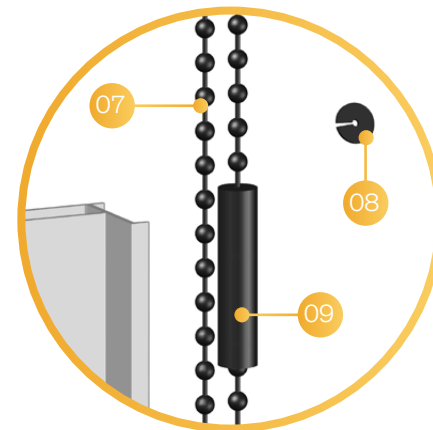

CODICE	DESCRIZIONE	U.M.	
01	10SETCAT2	Testate GIADA Dx/Sx - Catenella interna destra	CP
02	10RIDCAT	Riduttore per tubo da 27mm	CP
03	30CAS50	Cassonetto da 50mm in alluminio	ML
04	30TUB27	Tubo in alluminio da 27mm	ML
05	30BIA	Biadesivo da 19mm	RT
06	30GUI	Guide in alluminio	ML
07	30CAT	Catenella	ML
08	10FIN	Fincorsa per catenella	PZ
09	30GRUGIU	Gruppo giunzione catenella	PZ
10	10FER	Fermacatenella	PZ
11	TEL	Telo per zanzariera	MQ
12	30FETRET20	Fettuccia di rete trattata da 20mm	ML
13	30AUTMAN	Automatici manuali	PZ
14	30FET45120	Fettuccia da 45mm	ML
15	30TONFER	Tondino fermarete	ML
16	10PIE	Piedini per zanzariera a catenella Dx/Sx	CP
17	10SCI	Scivoli per avvolgente verticale Dx/Sx	CP
18	30PIAZAV	Zavorra per maniglia	ML
19	30RIBMAN	Ribadini manuali	CP
20	30MAN	Maniglia in alluminio	ML
21	30SPA5813	Spazzolino 5,8x13 per maniglia	ML
-	10BUSACCCATY1	Busta accessori GIADA	PZ

10SETCAT2

Testate GIADA 50 Catenella Interna Sinistra	CP
Testate GIADA 50 Catenella Esterna Destra	CP
Testate GIADA 50 Catenella Esterna Sinistra	CP
Testate GIADA 50 Cat. IED - interna Dx esterna Sx	CP
Testate GIADA 50 Cat. IES - interna Sx esterna Dx	CP

**ATTENZIONE**

Nel caso in cui la misura dell'altezza sia maggiore di 1800mm o che il telo sia un oscurante o uno screen viene utilizzato il tubo da 22mm (30TUB21).