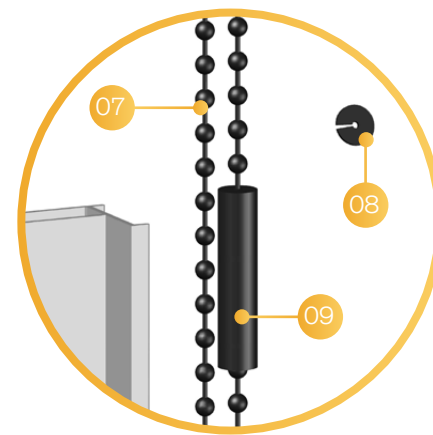

CODICE	DESCRIZIONE	U.M.	
01	10SETCAT2	Testate CATY 45 Dx/Sx - Catenella interna destra	CP
02	10RIDCAT	Riduttore per tubo da 27mm	CP
03	30CAS45	Cassonetto da 45mm in alluminio	ML
04	30TUB27	Tubo in alluminio da 27mm	ML
05	30BIA	Biadesivo da 19mm	RT
06	30GUI	Guide in alluminio	ML
07	30CAT	Catenella	ML
08	10FIN	Fincorsa per catenella	PZ
09	30GRUGIU	Gruppo giunzione catenella	PZ
10	10FER	Fermacatenella	PZ
11	TEL	Telo per zanzariera	MQ
12	30FETRET20	Fettuccia di rete trattata da 20mm	ML
13	30AUTMAN	Automatici manuali	PZ
14	30FET45120	Fettuccia da 45mm	ML
15	30TONFER	Tondino fermarete	ML
16	10PIE	Piedini per zanzariera a catenella Dx/Sx	CP
17	10SCI	Scivoli per avvolgente verticale Dx/Sx	CP
18	30PIAZAV	Zavorra per maniglia	ML
19	30RIBMAN	Ribadini manuali	CP
20	30MAN	Maniglia in alluminio	ML
21	30SPA5813	Spazzolino 5,8x13 per maniglia	ML
-	10BUSACCCATY1	Busta accessori CATY 45	PZ

10SETCAT2

Testate CATY 45 Catenella Interna Sinistra	CP
Testate CATY 45 Catenella Esterna Destra	CP
Testate CATY 45 Catenella Esterna Sinistra	CP
Testate CATY 45 Cat. IED - interna Dx esterna Sx	CP
Testate CATY 45 Cat. IES - interna Sx esterna Dx	CP

ATTENZIONE

Nel caso in cui la misura dell'altezza sia maggiore di 1800mm o che il telo sia un oscurante o uno screen viene utilizzato il tubo da 22mm (30TUB21).