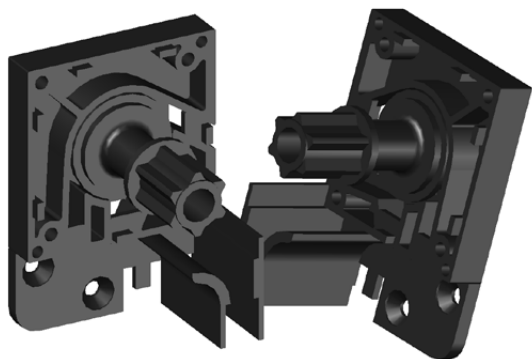

CODICE	DESCRIZIONE	U.M.	
01	10SETCAT2	Testate CATY 45 Dx/Sx - Catenella interna destra	CP
02	10RIDCAT	Riduttore per tubo da 27mm	CP
03	30CAS45	Cassonetto da 45mm in alluminio	ML
04	30TUB27	Tubo in alluminio da 27mm	ML
05	30BIA	Biadesivo da 19mm	RT
06	30GUI	Guide in alluminio	ML
07	30CAT	Catenella	ML
08	10FIN	Fincorsa per catenella	PZ
09	30GRUGIU	Gruppo giunzione catenella	PZ
10	10FER	Fermacatenella	PZ
11	TEL	Telo per zanzariera	MQ
12	30FETRET20	Fettuccia di rete trattata da 20mm	ML
13	30AUTMAN	Automatici manuali	PZ
14	30FET45120	Fettuccia da 45mm	ML
15	30TONFER	Tondino fermarete	ML
16	10PIE	Piedini per zanzariera a catenella Dx/Sx	CP
17	10SCI	Scivoli per avvolgente verticale Dx/Sx	CP
18	30PIAZAV	Zavorra per maniglia	ML
19	30RIBMAN	Ribadini manuali	CP
20	30MAN	Maniglia in alluminio	ML
21	30SPA5813	Spazzolino 5,8x13 per maniglia	ML
-	10BUSACCCATY1	Busta accessori CATY 45	PZ

10SETCAT2

Testate CATY 45 Catenella Interna Sinistra	CP
Testate CATY 45 Catenella Esterna Destra	CP
Testate CATY 45 Catenella Esterna Sinistra	CP
Testate CATY 45 Cat. IED - interna Dx esterna Sx	CP
Testate CATY 45 Cat. IES - interna Sx esterna Dx	CP

ATTENZIONE

Nel caso in cui la misura dell'altezza sia maggiore di 1800mm o che il telo sia un oscurante o uno screen viene utilizzato il tubo da 22mm (30TUB21).